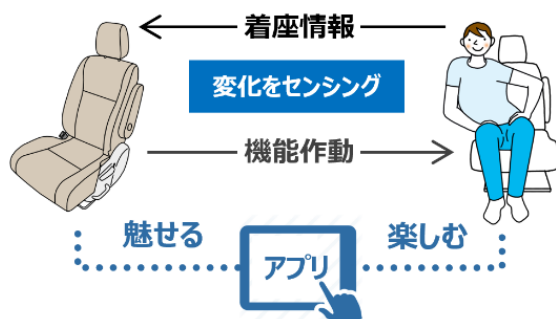

■「愛されるシート®」システム

さまざまなアプリと連携

ランニングアプリ

反応アプリ

※緩急走
世界ゆるスポーツ協会と
共同開発した“ゆるスポーツ”
詳細は下記を参照ください
<https://yurusports.com/sports/kankyu-run>

緩急走※アプリ

■MARUNOUCHI SPORTS FES 2019 概要

1. 日 程 : 2019年8月1日(木)～8月15日(木)
2. 場 所 : 丸ビル1階 マルキューブ・丸の内オアゾ・丸の内仲通り 他
3. 内 容 : ラグビーに関連した種目による運動会/3名対3名の企業対抗バレーボール大会/小学生卓球大会など
4. 入 場 料 : 無料 (事前登録が必要な競技あり)
5. 主 催 : 三菱地所株式会社
6. U R L : <https://www.marunouchi.com/lp/sportsfes2019/>
   詳細はイベント Web サイトをご参照ください。

■会社概要

1. 社 名 : ティ・エス テック株式会社 [東証1部証券コード: 7313]
2. 設 立 : 1960年12月5日
3. 代 表 : 代表取締役社長 保田 真成
4. 資 本 金 : 4,700百万円
5. 本 社 : 〒351-0012 埼玉県朝霞市栄町3丁目7番27号
6. 事業内容 : 四輪車用シート、四輪車用内装品、二輪車用シート、
   二輪車用樹脂部品等の製造販売
7. U R L : <https://www.tstech.co.jp>

ティ・エステック株式会社

<https://www.tstech.co.jp>

総務部広報課 〒351-0012 埼玉県朝霞市栄町3丁目7番27号 TEL 048-462-1136 (直通) / FAX 048-465-0403