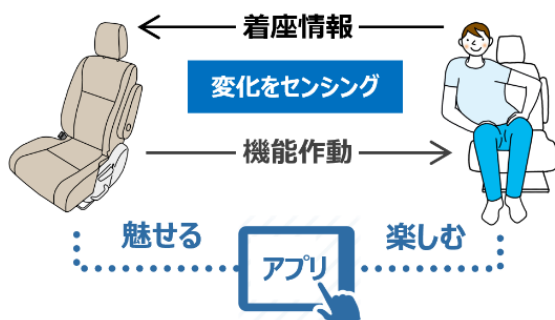

今回テイ・エス テックが出展する「愛されるシート®」は、当社が長年培ってきた自動車用シート（座席）のセンシング技術とIoT技術を融合させ、シートをコントローラーとして活用するシステムです。このシステムは、アプリケーションやクラウドと連携することで、座っている人の動きを見える化し、子どもや高齢者、障がいを持つ方など、誰もが楽しめるスポーツや体の瞬発力を鍛える健康増進コンテンツなど、次世代の車室空間での新しい過ごし方はもちろん、スポーツやヘルスケアなど幅広い領域に活用できます。

■「愛されるシート®」 システム

「愛されるシート®」については
特設サイトをご覧ください
<https://aisareru.jp/>

■ゆるスポーツ「緩急走」

緩急走(かんきゅうそう)

座った人の動きを検知してバーチャルプレイヤーが連動して走ります。身体を動かしてはいけない「緩コース」、むしろ身体を動かさなくてはならない「急コース」にわかれていて、ひとつのレースの中での「緩急力」を求められます。あなたもイスリット※になりませんか？