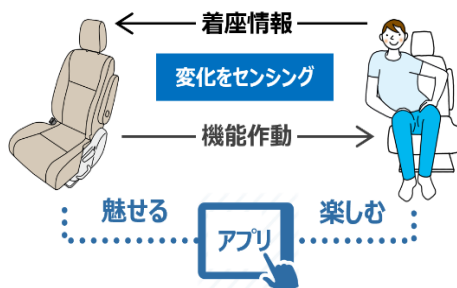

ティ・エステック株式会社

総務部広報課 〒351-0012 埼玉県朝霞市栄町3丁目7番27号

TEL 048-462-1136 (直通) / FAX 048-465-0403 / E-mail pr.tstech@tstech.com

■「愛されるシート®」システム

今回使用した「愛されるシート®」は、当社が長年培ってきた自動車用シート（座席）のセンシング技術と IoT 技術を融合させ、シートをコントローラーとして活用するシステムです。このシステムはアプリケーションやクラウド連携することで、座っている人の動きを見える化し、子供や高齢者、障がいを持つ方など、誰もが楽しめるスポーツや体の瞬発力を鍛える健康増進コンテンツなど、次世代の車室空間での新しい過ごし方はもちろん、スポーツやヘルスケアなど幅広い領域に活用できます。

詳細はこちらをご覧ください：<https://www.aisareru.jp/>

■「ボブスレー」

ボブスレーは、センサーの入ったイス（愛されるシート®）の上で身体を動かすことで、画面の中のバーチャルプレイヤー「イスリート」が雪景色の中を進んでいく今までにないスポーツです。二人 1 組で挑戦し、コースに沿ってコーラー（指示を出す人）が身体の動きを指示します。コースの見えないイスリート（椅子に座り動く人）は、正確に身体を動かして、他のチームより早くゴールを目指します。まるでボブスレーのようにチームワークが鍵となります。